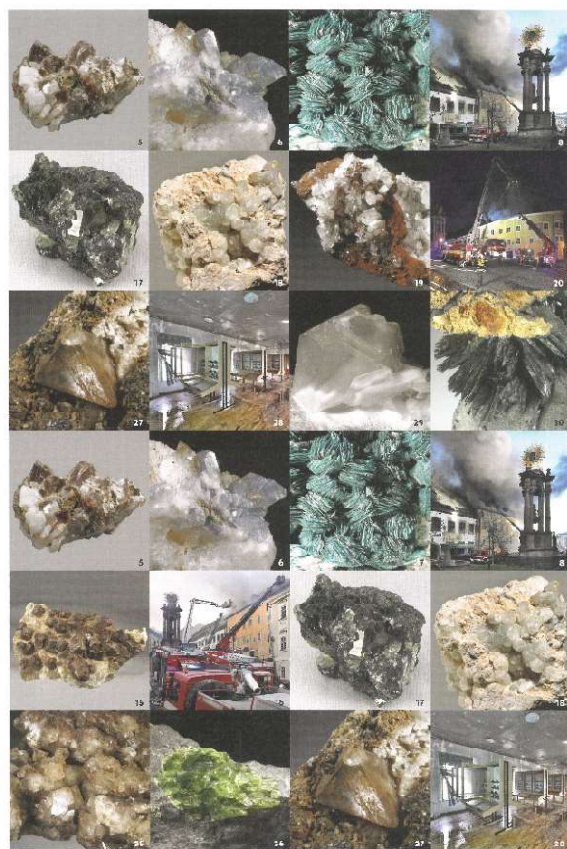

Evakuácia minerálov zo zatečených
depozitárov v Berggerichte, 19.3.2023
foto: Lubomir Lužina

Pexeso – Otvorený depozitár Geológia, grafický návrh: Lukáš Rohárik.